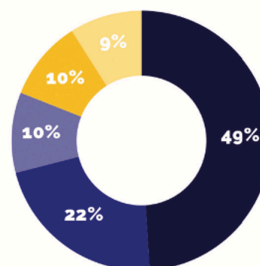

GRILLE TARIFAIRE PARTENAIRE

Vous nous transmettez votre demande sans frais.

Vous choisissez le candidat qui vous convient.

Nous gérons toutes les démarches RH et administratives.

Vous profitez de votre temps libre en toute sérénité.

Vous recevez une facture de prestation.

TARIFS NÉGOCIÉS HT*

*Ces tarifs comprennent votre de remise de 2€ / heure.

Rayonniste
→ ~~35 €/h~~ au lieu de ~~37€/h~~ **32,90 € / h**

Étudiant en pharmacie
→ ~~41,90 €/h~~ au lieu de ~~43,90€/h~~ **37,90 € / h**

Préparateur en pharmacie
→ ~~51,90 €/h~~ au lieu de ~~53,90€/h~~ **45,90 € / h**

Pharmacien non thésé
→ ~~57,90 €/h~~ au lieu de ~~59,90€/h~~ **54,90 € / h**

Docteur en pharmacie
→ ~~67,90 €/h~~ au lieu de ~~69,90€/h~~ **64,90 € / h**

24|7 Services vous apporte un **service clé en main** qui vous épargne les tâches chronophages du recrutement :

- Sélection **méticuleuse** de **remplaçants autonomes** et **réactifs** prêts à **vous épauler**.
- Accompagnement personnalisé **24h/24** et **7j/7** par téléphone ou sur la **24/7 app**.

Décomposition de nos tarifs :

- Salaires
- Charges patronales
- Indemnités du remplaçant (IFM + ICP)
- Recrutement et formation
- Support client 24/7 et fonctionnement du service

Consultez le détail de nos [tarifs sur notre site](#)

www.24-7services.eu
09 72 54 41 44

À vos côtés **24h/24, 7j/7** partout en France

Et sur la **24/7 app** pour les titulaires

*Nos tarifs ne comprennent pas la TVA de 20% récupérable, les indemnités de déplacement, les majorations horaires pour heures supplémentaires, heures de nuit ou travail les dimanches et jours fériés.